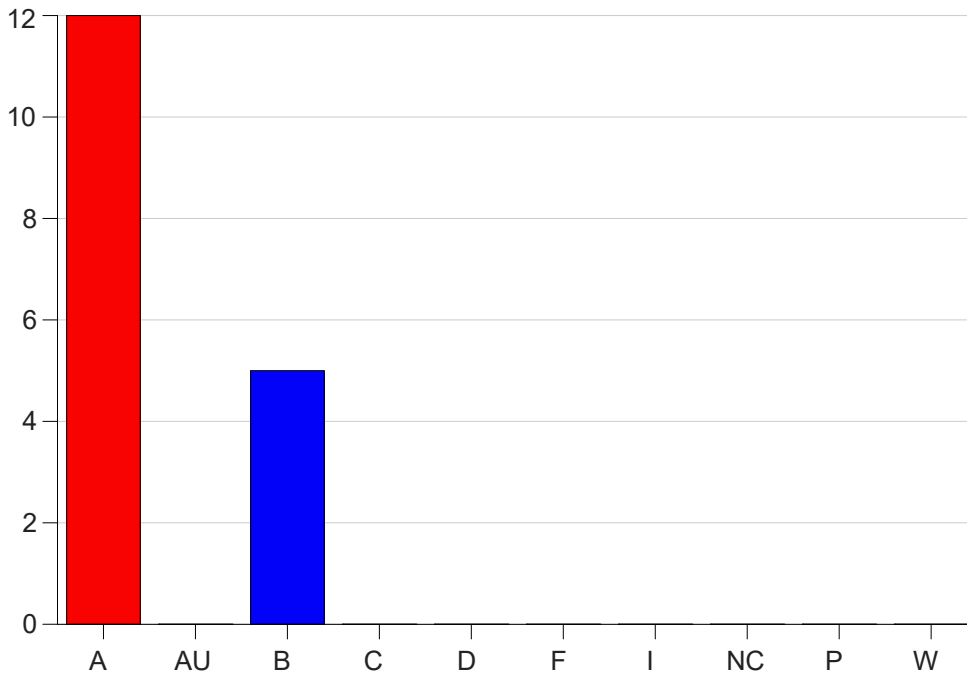

## Course Work Course Number: EDCI1000

Course Work Count - All		A	AU	B	C	D	F	I	NC	P	W	Total
01	Leslie, M	10	0	5	0	0	0	0	0	0	0	15
02	Street, M	2	0	0	0	0	0	0	0	0	0	2
<b>Total</b>		<b>12</b>	<b>0</b>	<b>5</b>	<b>0</b>	<b>0</b>	<b>0</b>	<b>0</b>	<b>0</b>	<b>0</b>	<b>0</b>	<b>17</b>